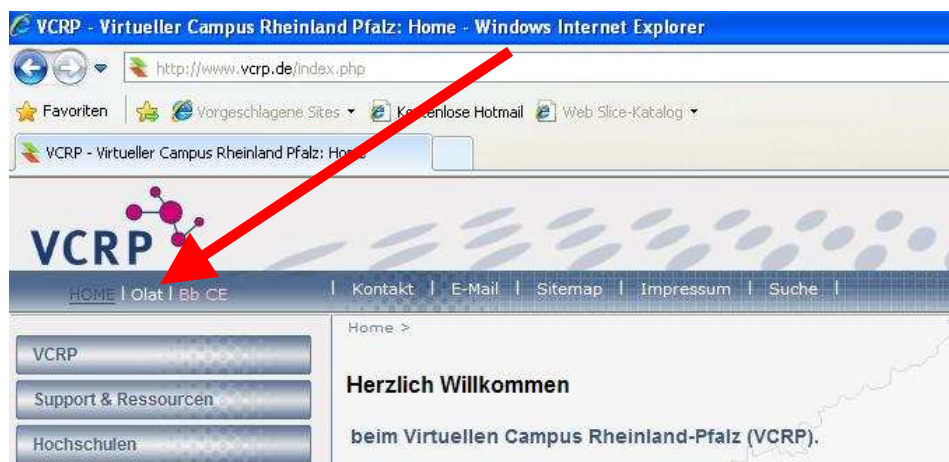

Anleitung zur Registrierung in OLAT

Inhalt

- 1 Registrierung / Einrichtung Benutzeraccount 1
- 2 Login in die Lernumgebung OLAT 2

1 Registrierung / Einrichtung Benutzeraccount

Zunächst benötigen Sie einen Benutzeraccount für Olat, falls Sie noch keinen haben. Gehen Sie auf www.vcrp.de, und wählen Sie links oben den Link zu OLAT.

Alternativ können Sie auch direkt <https://olat.vcrp.de> starten. Um sich zu registrieren, klicken Sie auf „Registrierung“, und geben im neuen Fenster Ihre **Fachhochschul-E-Mail-Adresse** an (lautet meistens: <IhrName>@fh-bingen.de), die Sie bitte regelmäßig abrufen sollten. Wichtige Informationen werden nur an diese E-Mail-Adresse versendet. Anmeldungen mit anderen e-mail-Accounts werden entfernt.

Olat ist die strategische Lernplattform der Hochschulen in Rheinland-Pfalz und wird auch an der FH Bingen zukünftig immer mehr eingesetzt werden. Deshalb bitte Ihre Registrierung nicht nach dem Kurs wegwerfen, sondern auch für andere Kurse/Anmeldungen im Olat verwenden.