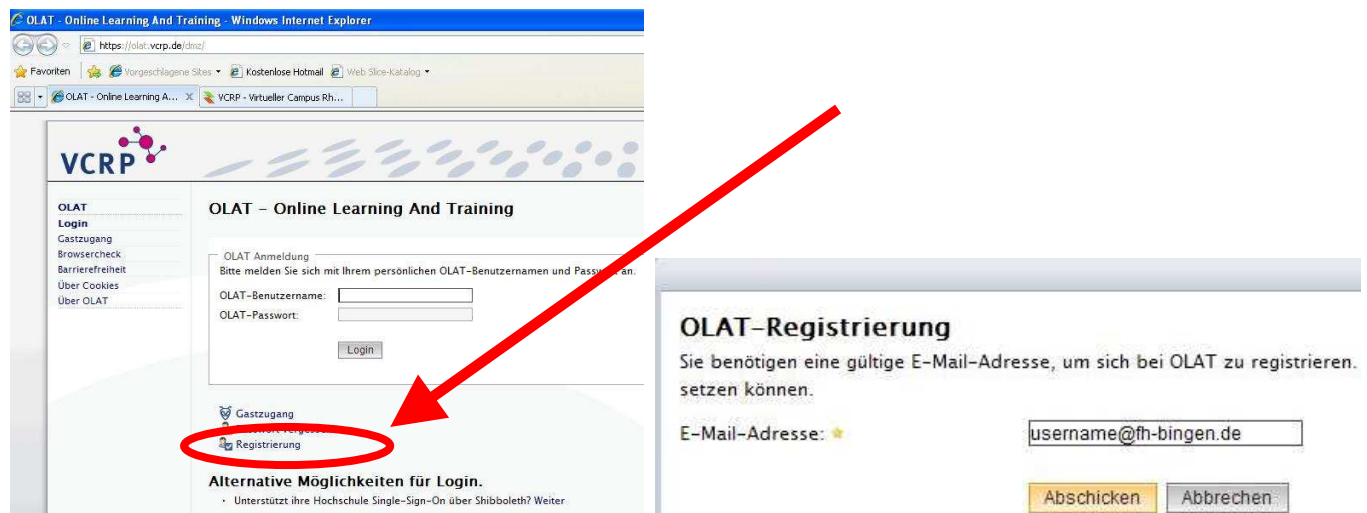

Anleitung zur Registrierung in OLAT

Inhalt

- 1 Registrierung / Einrichtung Benutzeraccount 1
- 2 Login in die Lernumgebung OLAT 2

1 Registrierung / Einrichtung Benutzeraccount

Zunächst benötigen Sie einen Benutzeraccount für Olat, falls Sie noch keinen haben. Gehen Sie auf www.vcrp.de, und wählen Sie links oben den Link zu OLAT.

Alternativ können Sie auch direkt <https://olat.vcrp.de> starten. Um sich zu registrieren, klicken Sie auf „Registrierung“, und geben im neuen Fenster Ihre **Fachhochschul-E-Mail-Adresse** an (lautet meistens: <IhrName>@fh-bingen.de), die Sie bitte regelmäßig abrufen sollten. Wichtige Informationen werden nur an diese E-Mail-Adresse versendet. Anmeldungen mit anderen e-mail-Accounts werden entfernt.

Olat ist die strategische Lernplattform der Hochschulen in Rheinland-Pfalz und wird auch an der FH Bingen zukünftig immer mehr eingesetzt werden. Deshalb bitte Ihre Registrierung nicht nach dem Kurs wegwerfen, sondern auch für andere Kurse/Anmeldungen im Olat verwenden.