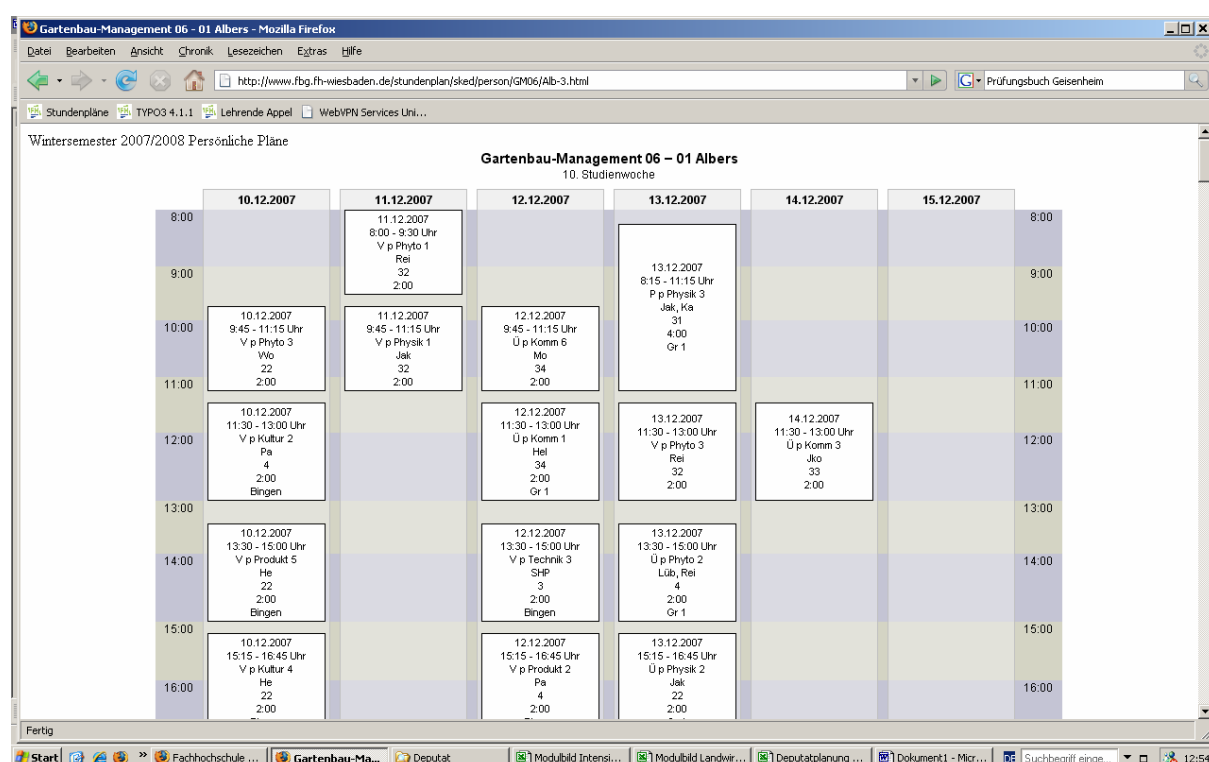

tut also gut daran, die Stundenplaner in Geisenheimerden darüber zu unterrichten, welches Fach er hören möchte, damit das bei der Stundenplanung (auch im laufenden Semester) berücksichtigt wird.

Um die Studierbarkeit der Wahlpflichtfächer in Geisenheim zu gewährleisten, wird für die Geisenheimer Studenten ein individueller Stundenplan erstellt, der durch Anklicken von „Teilnehmerliste“ zu erreichen ist. Die auf der nächsten Seite abgebildete Internetseite ist ein Beispiel für solch einen persönlichen Stundenplan für die 10. Studienwoche eines Studierenden, der im WS 07/08 im dritten Semester Gartenbau-Management studiert.

Den Binger Studenten steht dieser Service des Stundenplanprogramms bisher nicht zur Verfügung. Sie müssen deshalb selber schauen, ob und wie ihre Fächerauswahl studierbar ist.

(<http://www.fbg.fh-wiesbaden.de/stundenplan/sked/person/GM06/Alb-3.html>)

Eine wichtige Information für die Studierenden ist auch die Seite mit den allgemeinen Terminen, die über den Link „Termine“ auf der Seite „Organisations des Studienbetriebs des Campus Geisenheim“ (siehe oben) erreicht wird:

(<http://www.campus-geisenheim.de/Termine.1920.0.html>)