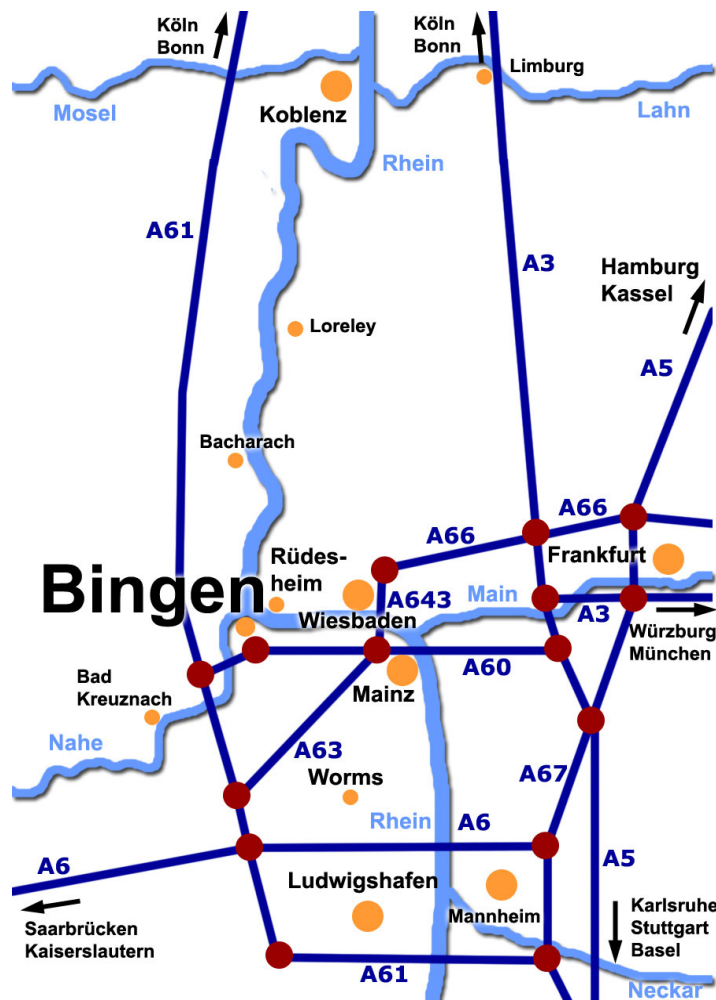

Ihr Weg zu uns:

Auto-Anreise zum FH-Campus, Bingen-Büdesheim, Berlinstraße 109

aus Richtung Mainz

A 60, Ausfahrt Bingen-Ost im Kreisel Richtung Bingen-Ost, -Zentrum, Rüdesheim am Rhein, Auffahrt Bingen-Büdesheim/Fachhochschule zur B9, B 9 Ausfahrt Bingen-Büdesheim/Sportzentrum
weiter siehe unten: *Ausfahrt Bingen-Büdesheim/Sportzentrum*

aus Richtung Köln/Koblenz/Trier

A 61, Ausfahrt Bingen-Mitte, B 50 Richtung St.Goar/B 9, B 9 Ausfahrt Bingen-Büdesheim/Sportzentrum, weiter siehe unten: *Ausfahrt Bingen-Büdesheim/Sportzentrum*

aus Richtung Ludwigshafen/Bad Kreuznach/Kaiserslautern

Bahn-Anreise zum FH-Campus, Bingen-Büdesheim, Berlinstraße 109

aus den Richtungen Koblenz, Mainz, Alzey und Bad Kreuznach

Bahnhof Bingen (Rhein) Stadt (empfohlen), Kleinbus-Linie 2 oder 8 (verkehrt stündlich) zur Fachhochschule, alternativ Bus-Linie 1 oder 3 (Abfahrt schienenseits, verkehrt halbstündlich) Richtung Bingen-Büdesheim, Ausstieg Berlinstraße, 12 Min. Fußweg entlang der Berlinstraße.

oder

Hauptbahnhof Bingen (Rhein) in Bingen-Bingerbrück, Kleinbuslinie 8 bis Bingen, Haltestelle Fruchtmart oder 5 Min. Fußweg über die Nahe, City-Kleinbuslinie (verkehrt halbstündlich) Einstieg Fruchtmart zur Rochusallee.