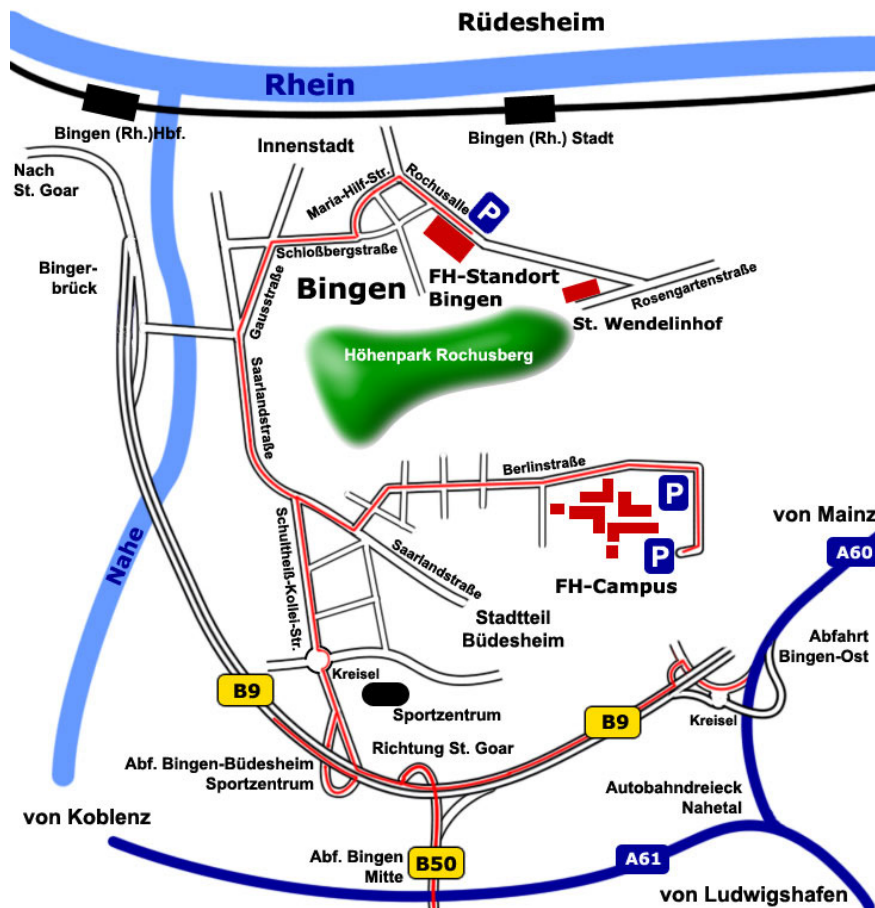

Ihr Weg zu uns:

Auto-Anreise zum FH-Campus, Bingen-Büdesheim, Berlinstraße 109

aus Richtung Mainz

A 60, Ausfahrt Bingen-Ost im Kreisel Richtung Bingen-Ost, -Zentrum, Rüdesheim am Rhein, Auffahrt Bingen-Büdesheim/Fachhochschule zur B9, B 9 Ausfahrt Bingen-Büdesheim/Sportzentrum
weiter siehe unten: *Ausfahrt Bingen-Büdesheim/Sportzentrum*

A 61, Ausfahrt Bingen-Mitte, B 50 Richtung St.Goar/B 9, B 9 Ausfahrt Bingen-Büdesheim/Sportzentrum, weiter siehe unten: *Ausfahrt Bingen-Büdesheim/Sportzentrum*

aus Richtung Bad Kreuznach

B 50 Richtung St. Goar/BIN-Bingerbrück/BIN-Büdesheim/Sportzentrum bis Überleitung B 9, B 9 Ausfahrt Bingen-Büdesheim/Sportzentrum, weiter siehe unten: *Ausfahrt Bingen-Büdesheim/Sportzentrum*

aus Richtung St. Goar/Bacharach

B 9 durch Bingen-Bingerbrück Abfahrt Bingen-Büdesheim/Sportzentrum, weiter siehe unten: *Ausfahrt Bingen-Büdesheim/Sportzentrum*

Ausfahrt Bingen-Büdesheim/Sportzentrum

Im Kreisel der Ausschilderung Bin-Zentrum/Fachhochschule folgen, am Ende der Schultheiß-Kollei-Straße nach rechts in die Saarlandstraße abbiegen, an der nächsten Einmündung links abbiegen, entlang der Berlinstraße bis zur Fachhochschule Bingen am Ende der Berlinstraße

Auto-Anreise zum FH-Standort, Bingen, Rochusallee 4

Ausfahrt Bingen-Büdesheim/Sportzentrum

Im Kreisell Ausschilderung Bin-Zentrum folgen, am Ende der Schultheiß-Kollei-Straße der Vorfahrtsstraße folgend in die Saarlandstraße Richtung Bingen/Stadtmitte, Ampelanlage (Nahebrücke) rechts einordnen, Gaustraße an der 2. Einmündung rechts abbiegen, Schlossbergstraße an der 2. Einmündung links abbiegen, entlang der Maria-Hilf-Straße, nach dem Fußgängerüberweg rechts abbiegen zur Rochusallee.